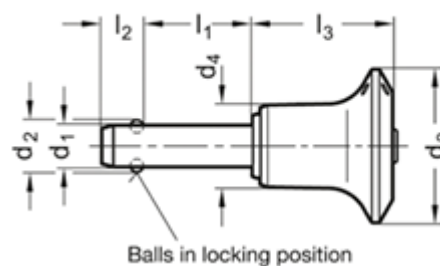

Varenummer: 20113920110  
Beskrivelse: E+G rustfast kugle låsepal  
GN 113.9-20-110

## Mål

### Application example

d1	= 20
d2	= 24.8
d3	= 38
d4	= 23.4
l1	= 110
l2	= 17
l3	= 42.6
Load i (N)	= 244

Vægt i (g) = 446